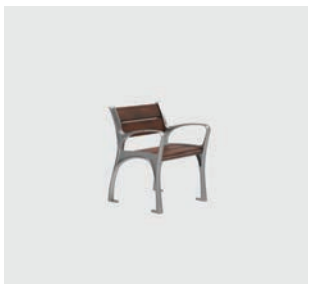

**OPTIONS:** TROU POUR PARASOL, ANNEAU REPOSE-PIEDS, 2 MOTIFS - CERCLES, LIGNES

**TABOURET FORO À HAUTEUR DE BAR**  
ARMATURE ET SIÈGE EN ACIER

**OPTIONS:** 2 MOTIFS - CERCLES, LIGNES

**TABLE BASSE BATTERY**  
ARMATURE EN ACIER INOXYDABLE, DESSUS DE TABLE EN ACIER  
DIAMÈTRE: 20 PO

**CHAISE BATTERY**  
ARMATURE EN ACIER INOXYDABLE, SIÈGE EN ACIER

**TABLE RONDE OGDEN**  
BASE ET TUBE POUR POTEAU EN ACIER  
DESSUS DE TABLE: MÉTAL  
INSTALLATION: ENFOUISSEMENT DIRECT, EN SURFACE

**CHAISE MCH-0870**  
EMBOUTS: ALUMINIUM MOULÉ  
SIÈGE: BOIS D'IPÉ, BOIS DE FRÊNE THERMIQUE  
INSTALLATION: EN SURFACE, AUTOPORTANTE