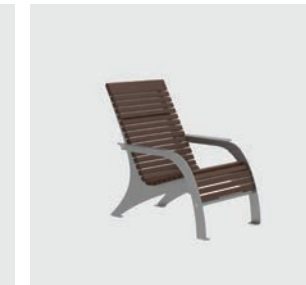

CHAISE MCH-0720
EMBOUTS: ACIER FORMÉ ET
TAILLÉ AU LASER
SIÈGE: BOIS D'IPÉ, BOIS DE
FRÈNE THERMIQUE
INSTALLATION: EN SURFACE,
AUTOPORTANTE