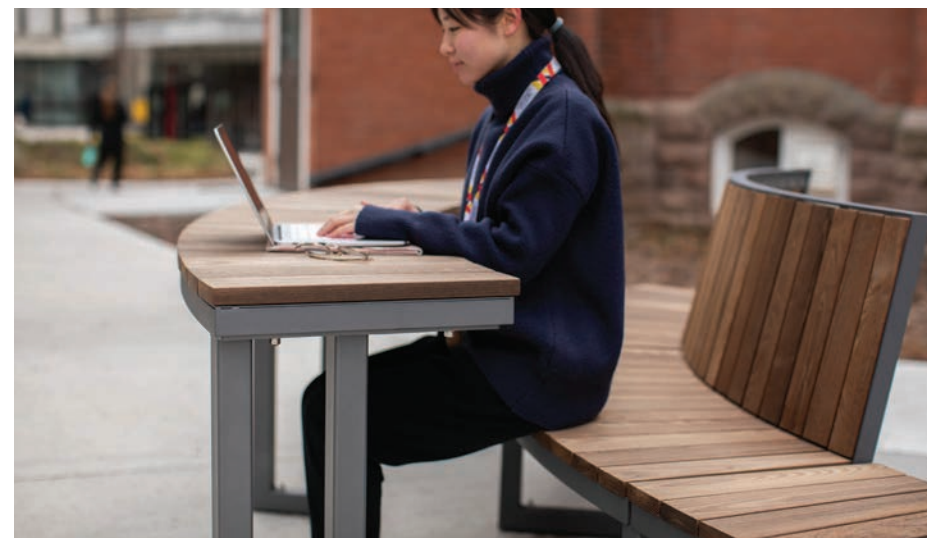

Les personnes sont au cœur de nos activités; nous croyons que la protection de l'environnement commence par nos choix. Nous soutenons cette philosophie en **enseignant**, en outillant et en **encourageant** notre personnel à faire des choix plus durables.

Les places représentent tous les lieux où l'on travaille. Nous nous engageons à réduire notre consommation d'énergie et d'eau, nos transports, nos ressources et nos déchets dans nos installations en adoptant les principes « **zéro déchet** » et en continuant à réduire notre **empreinte carbone**.

Les produits reflètent ce que nous sommes. Nous devons être responsables du cycle de vie complet de nos produits, de leur fabrication jusqu'à leur destination finale. La transparence est importante pour nous; c'est pourquoi nous utilisons des déclarations environnementales de produits (DEP) pour décrire nos matériaux et nos processus de fabrication. Pour atteindre nos objectifs de développement durable, nous nous engageons à réévaluer continuellement nos produits et l'ensemble de notre chaîne d'approvisionnement.