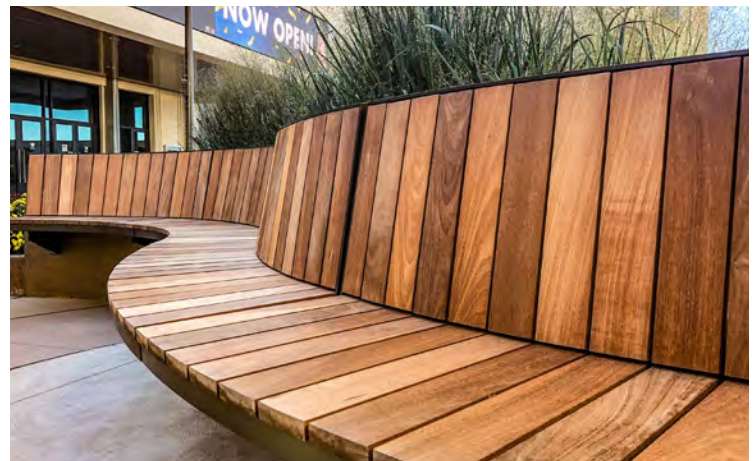

Collection OGDEN

Sommaire de la collection

Options de bancs avec ou sans dossier, bancs courbés, ronds ou droits

Personnalisez la collection de bancs modulaires d'Ogden avec une multitude de courbes, de matériaux de siège et d'options de montage pour créer un design unique répondant à vos besoins individuels.

Gamme de rayons	10 po (180°) à 1300 po (3°)
Options – bancs droits	3 FT, 4 FT, 5 FT, 6 FT
Matériau	Bois d'ipé / Frêne thermique Polyéthylène haute densité
Orientation des lattes	Orientation des lattes Horizontale (gauche-droite) / Verticale (avant-arrière)
Options de montage	Piédestal Carré Mural Porte-à-faux