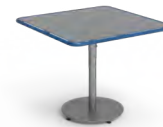

Comprenant des tables et des sièges à hauteur de bar et standard, la collection propose des tables rondes et carrées disponibles en formats de 30 po et 36 po. La configuration de vos tables et chaises Foro est facile grâce à une sélection de motifs de surface, de matériaux, ainsi que des couleurs de peinture en poudre classiques et éclatantes.

Options – chaises	Chaise café Tabouret à hauteur de bar
Options – tables	Table à café Table à hauteur de bar 30 po / 36 po
Style de table	Ronde – motif de cercles, lignes Carrée – motif de cercles, lignes
Matériaux	Acier à revêtement en poudre Polyéthylène haute densité
Accessoires	Trou pour parasol, Anneau repose-pieds
Installation	Enfouissement direct, Autoportant, Montage en surface

Chaise

Table à café carrée

Table à café ronde

Tabouret à hauteur de bar

Table carrée à hauteur de bar

Table ronde à hauteur de bar