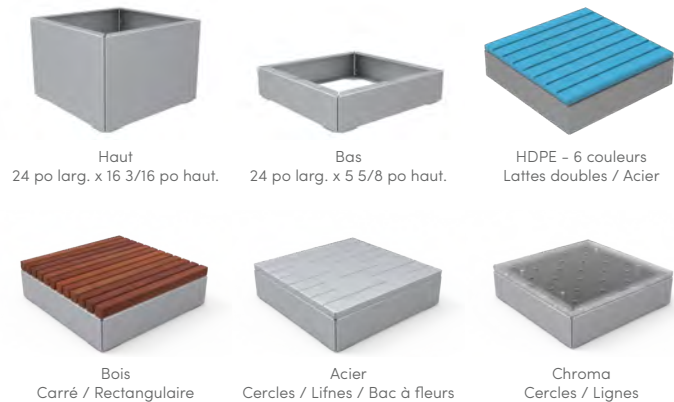

Dimensions	4 pi larg. x 4 pi haut. 4 pi larg. x 6 pi haut. 6 pi larg. x 4 pi haut.
Motifs	Fusion Interlock Kaleidoscope Matrix Summit
Matériau	Acier doux de calibre 11
Options	Montage en surface ou par enfouissement direct Portillon

Collection PIXEL

Collection PIXEL

Sommaire de la collection

Simple de forme et tr s polyvalent de par sa fonction

Les blocs ludiques de Pixel peuvent  tre configur s pour favoriser l'interaction sociale et le bien- tre de la communaut . Gr ce   une installation rapide et facile et   des possibilit s quasi illimit es, vous pouvez cr er des espaces en fonction de l' volution de vos besoins.

Hauteur de bloc	Bas, haut
Options – dossier	Dossier standard Dossier style lounge
Mat�riau	Bois d'ip� / Fr�ne thermique Chroma (cercles / lignes) Acier (cercles / lignes) Poly�thyl�ne haute densit� (HDPE)
Motifs	Cercles et lignes Lattes doubles & acier (HDPE)
Options	Bac � fleurs Parement en bois (1 ou 2 c�t�s) Profil de bois carr� ou rectangulaire